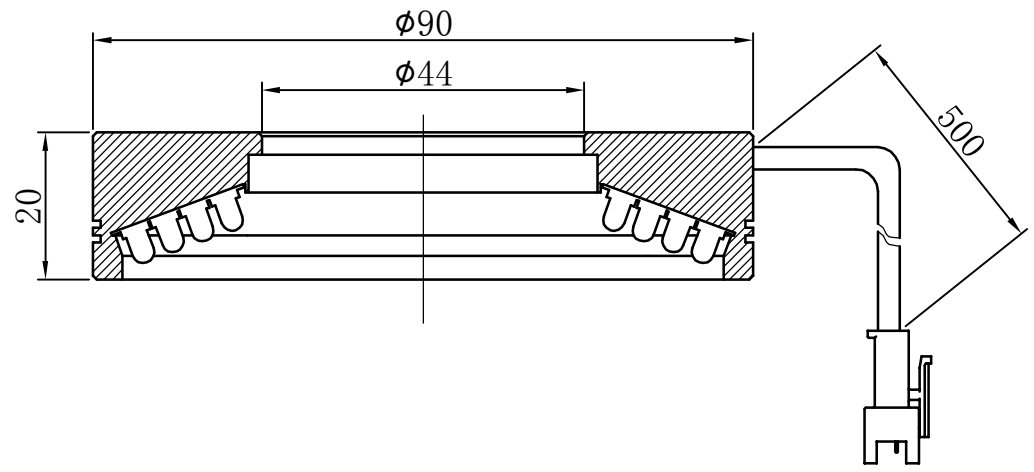

1		2		3	4	5
自变/客变	版本	审核	日期	说明		

A
B
C
D
E

示意图

注：此光源可选配漫射板

		型号	P-RL-90-70		产品安装尺寸图	
		品名	环形光源		Rsee 东莞锐视光电 科技有限公司	
日期	2013-9-29	比例	1:1	重量		