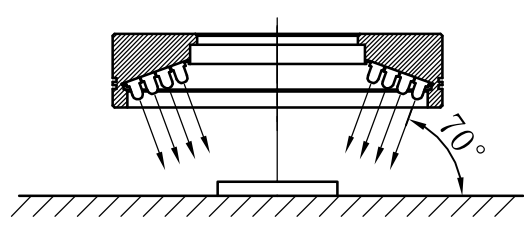

1		2		3	4	5
自变/客变	版本	审核	日期	说明		

A
B
C
D
E

示意图

注：此光源可选配漫射板

		型号	P-RL-90-70		产品安装尺寸图	
		品名	环形光源		Rsee 东莞锐视光电 科技有限公司	
日期	2013-9-29	比例	1:1	重量		