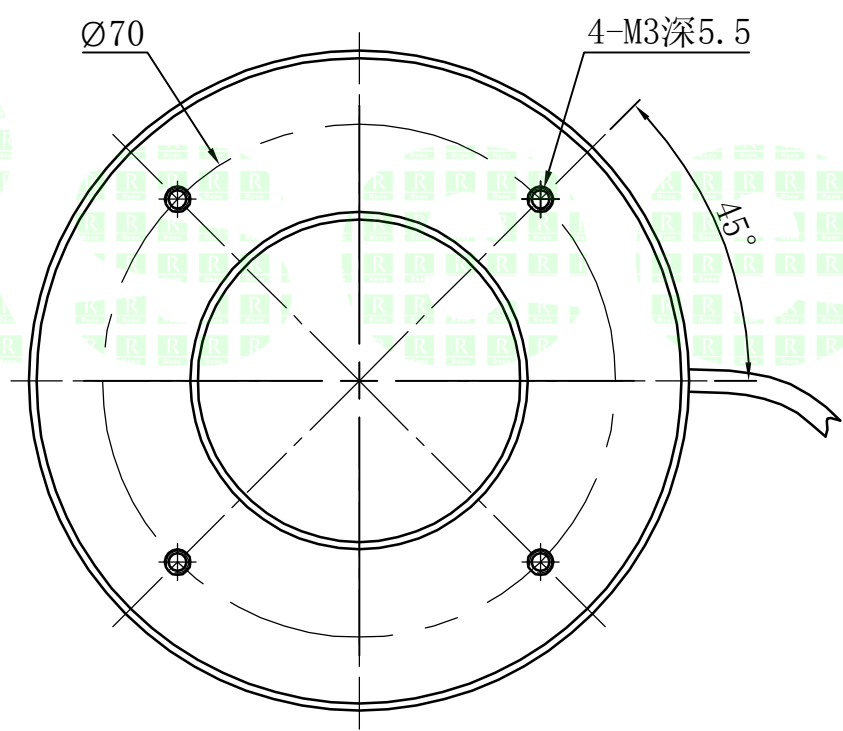

1		2		3	4	5
自变/客变	版本	审核	日期	说明		

A
B
C
D
E

示意图

注：此光源可选配漫射板

		型号	P-RL-90-70		产品安装尺寸图	
		品名	环形光源		Rsee 东莞锐视光电 科技有限公司	
日期	2013-9-29	比例	1:1	重量		