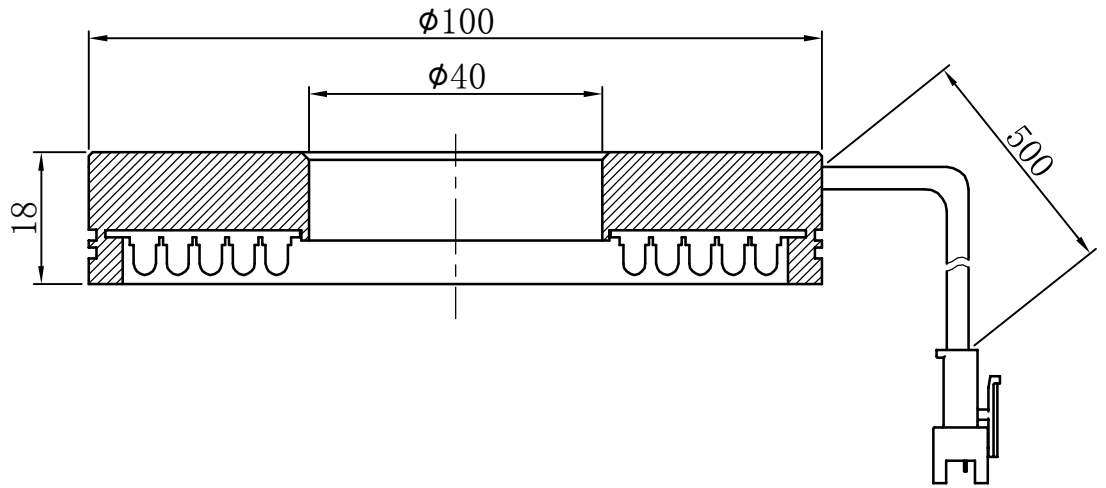

1		2		3	4	5
自变/客变	版本	审核	日期	说明		

A

B

C

D

注：此光源可选配漫射板

E

		型号	P-RL-100-90		产品安装尺寸图	
		品名	环形光源		Rsee 东莞锐视光电 科技有限公司	
日期	2014-02-20	比例	1:1	重量		