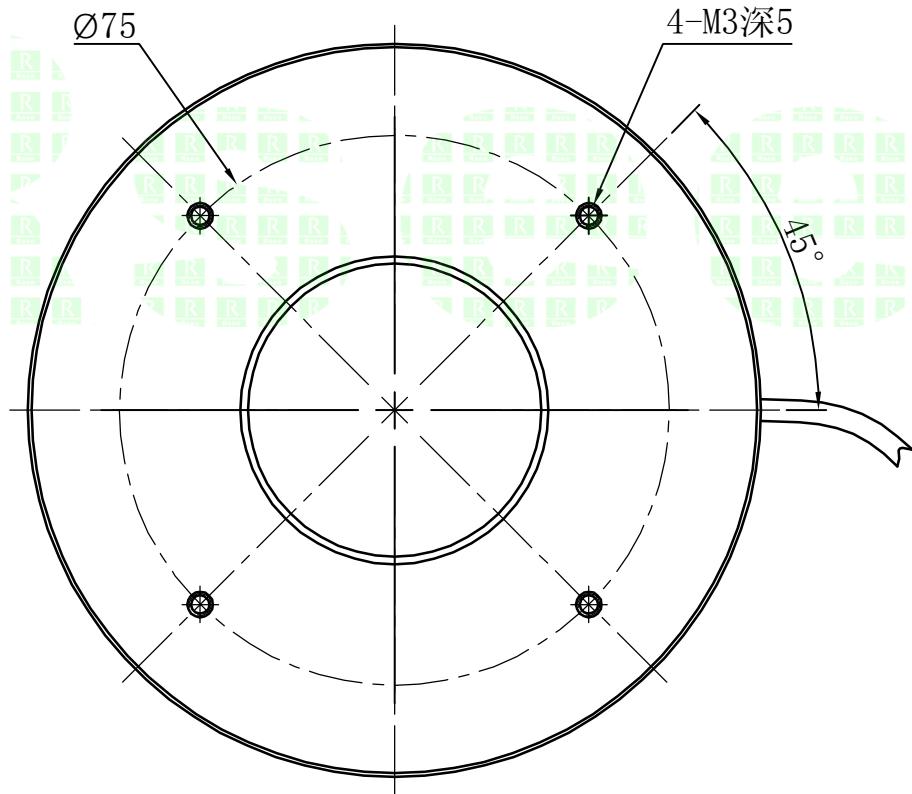

1		2		3	4	5
自变/客变	版本	审核	日期	说明		

A

B

C

D

注：此光源可选配漫射板

E

		型号	P-RL-100-90		产品安装尺寸图	
		品名	环形光源		Rsee 东莞锐视光电 科技有限公司	
日期	2014-02-20	比例	1:1	重量		