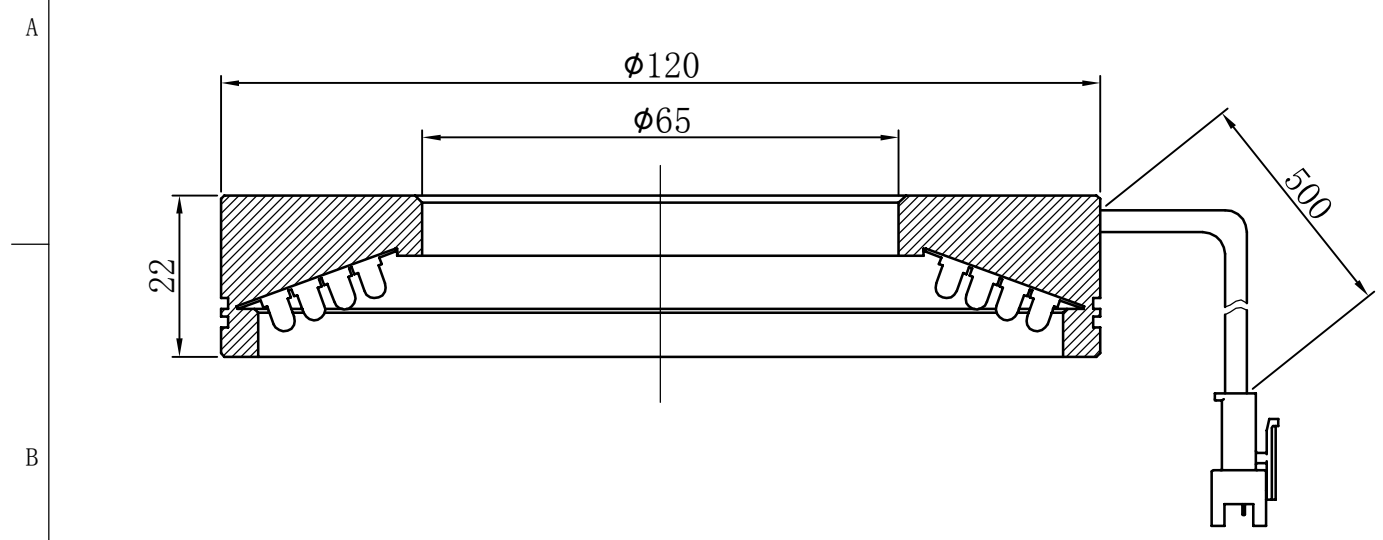

1				2		3	4	5
自变/客变	版本	审核	日期	说明				

注：此光源可选配漫射板

		型号	P-RL-120-70		产品安装尺寸图  Rsee 东莞锐视光电 科技有限公司	
		品名	环形光源			
日期	2014-02-26	比例	1:1	重量		