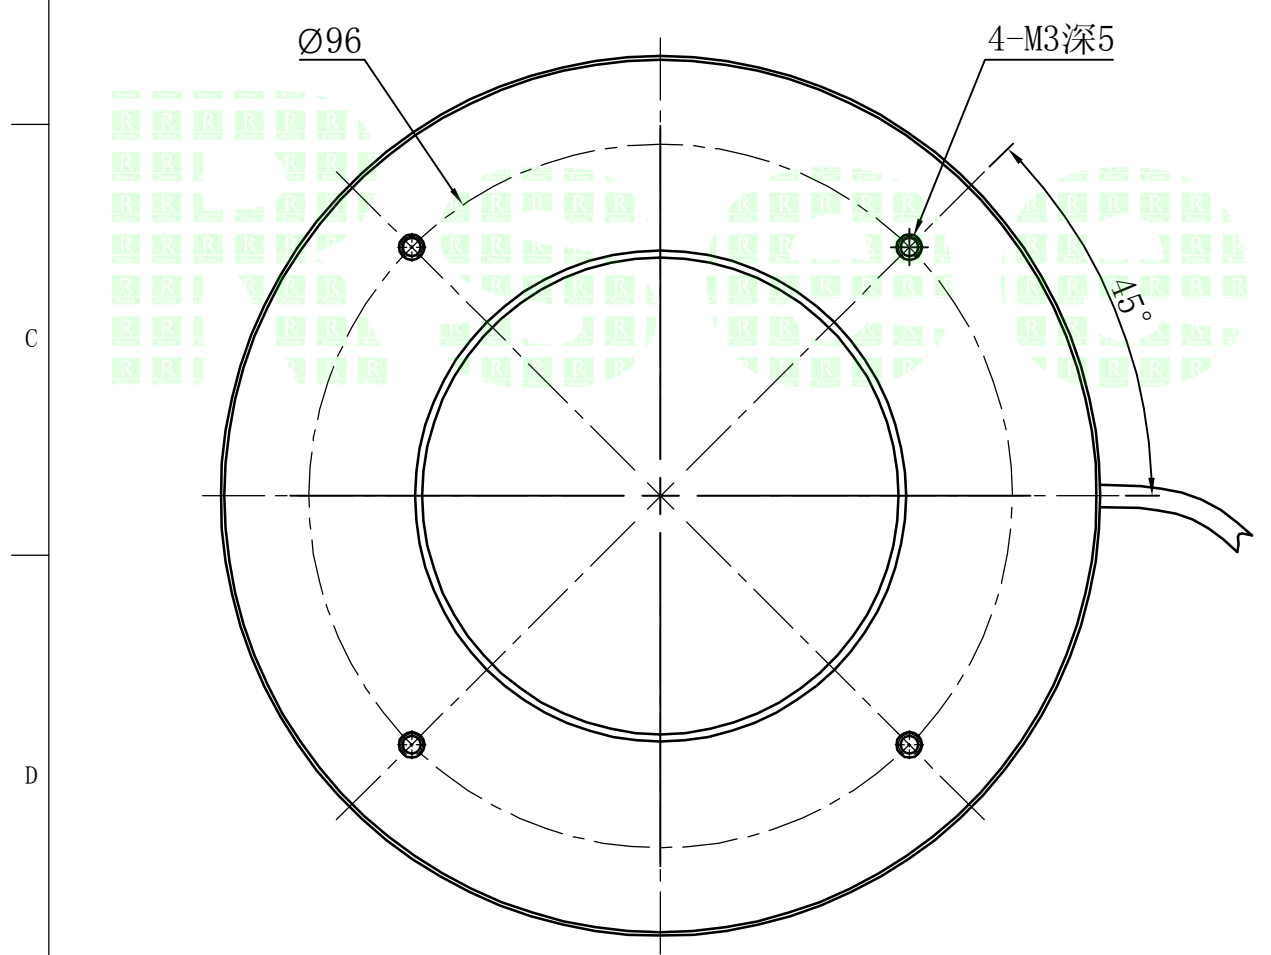

1				2		3	4	5
自变/客变	版本	审核	日期	说明				

注：此光源可选配漫射板

		型号	P-RL-120-70		产品安装尺寸图  Rsee 东莞锐视光电 科技有限公司	
		品名	环形光源			
日期	2014-02-26	比例	1:1	重量		