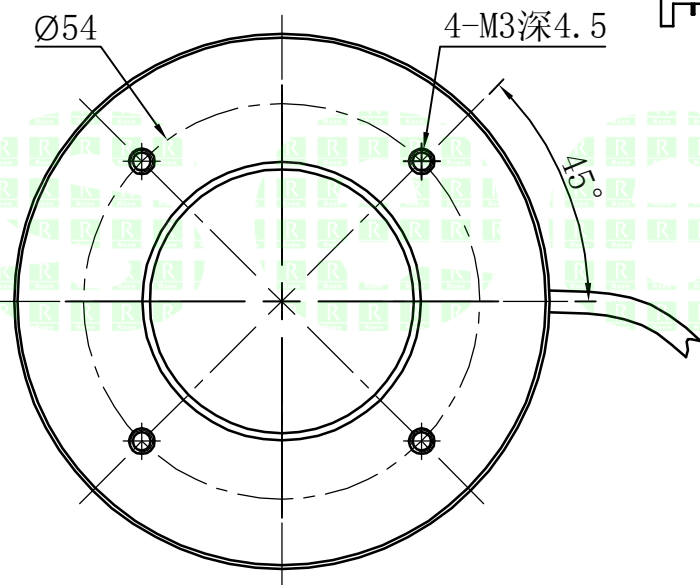

1		2		3	4	5
自变/客变	版本	审核	日期	说明		

A
B
C
D
E

示意图

注：此光源可选配漫射板

		型号	P-RL-73-90		产品安装尺寸图	
		品名	环形光源			
日期	2013-11-2	比例	1:1	重量	Rsee 东莞锐视光电 科技有限公司	