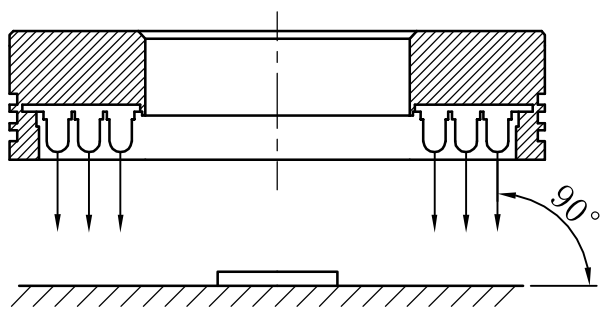

1		2		3	4	5
自变/客变	版本	审核	日期	说明		

A
B
C
D
E

示意图

注：此光源可选配漫射板

		型号	P-RL-73-90		产品安装尺寸图	
		品名	环形光源			
日期	2013-11-2	比例	1:1	重量	Rsee 东莞锐视光电 科技有限公司	