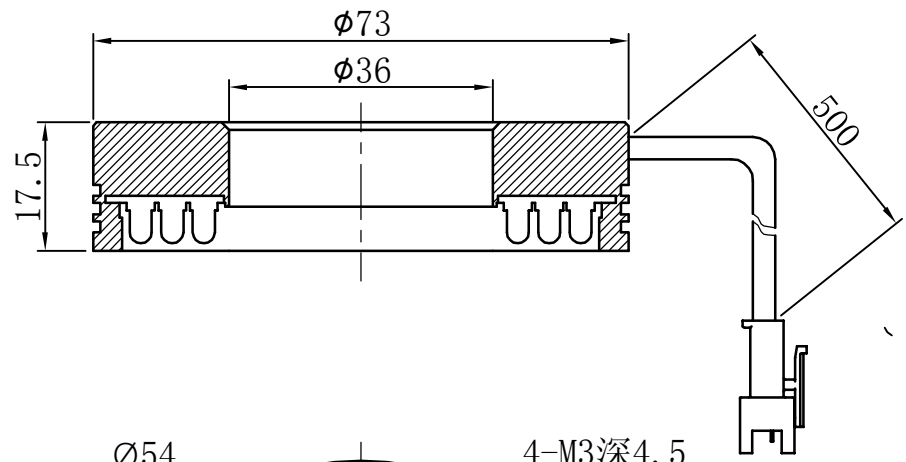

1		2		3	4	5
自变/客变	版本	审核	日期	说明		

A
B
C
D
E

示意图

注：此光源可选配漫射板

		型号	P-RL-73-90		产品安装尺寸图	
		品名	环形光源			
日期	2013-11-2	比例	1:1	重量	Rsee 东莞锐视光电 科技有限公司	