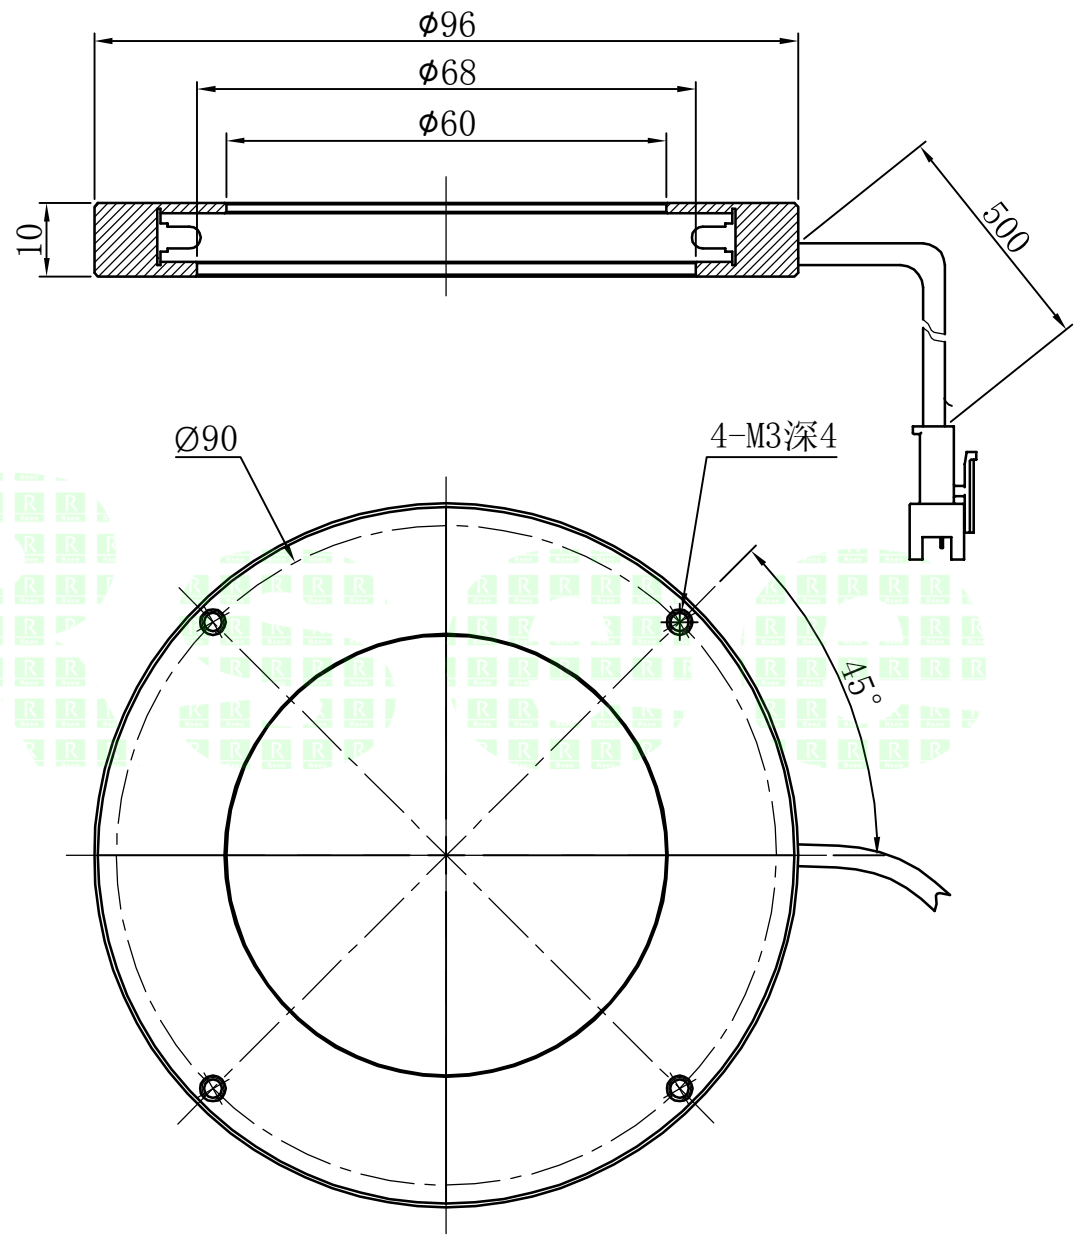

1		2		3	4	5
自变/客变	版本	审核	日期	说明		

A  
B  
C  
D  
E

		型号	P-RL-96-00		产品安装尺寸图	
		品名	环形光源		<b>Rsee</b> 东莞锐视光电 科技有限公司	
日期	2013-11-8	比例	1:1	重量		