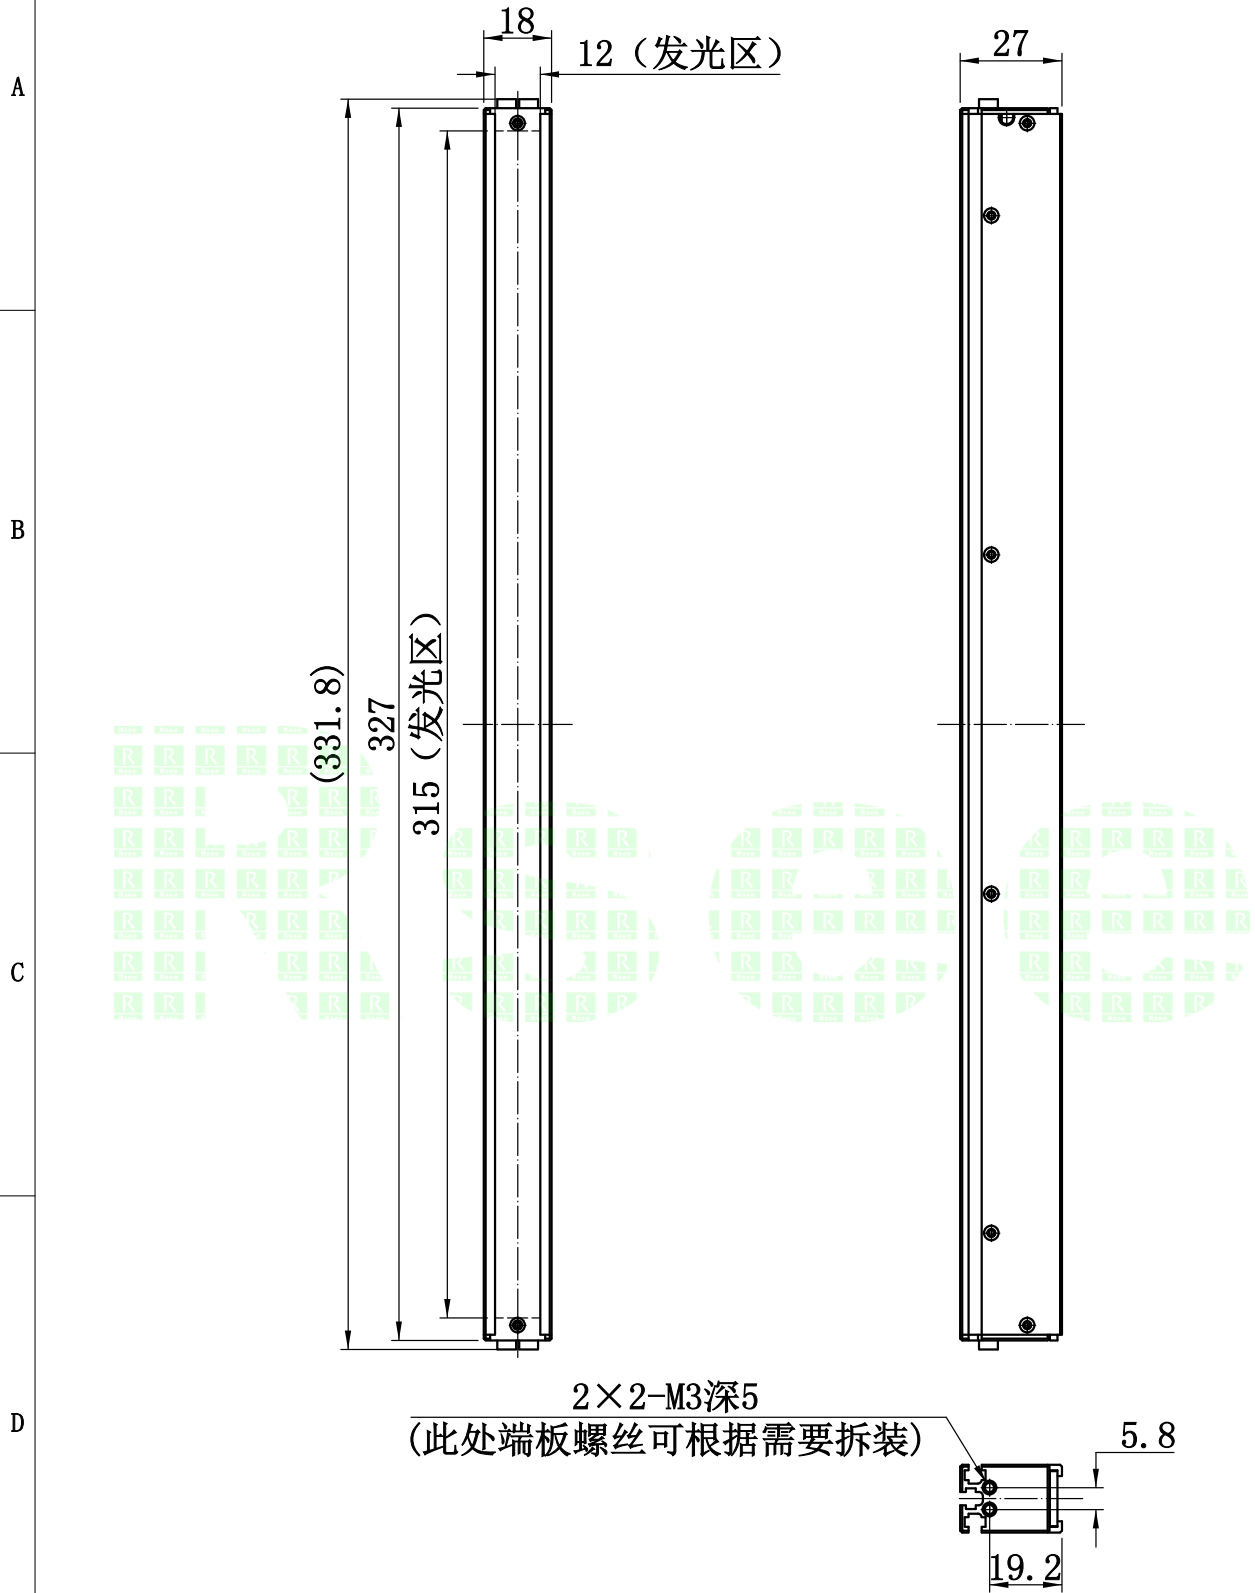

1	2	3	4	5
自变/客变	版本	审核	日期	说明

UNIT: mm

2. 电性能参数

电压/电流/功率 (Max)	24V/0.28A/6.72W (Max)	配套控制器
出线端口		其他

E		型号	P-BLF-327-18		产品安装尺寸图
		品名	高均匀条形光源		
日期	2018.8.18	比例	1:2	重量	 Rsee 东莞锐视光电 科技有限公司