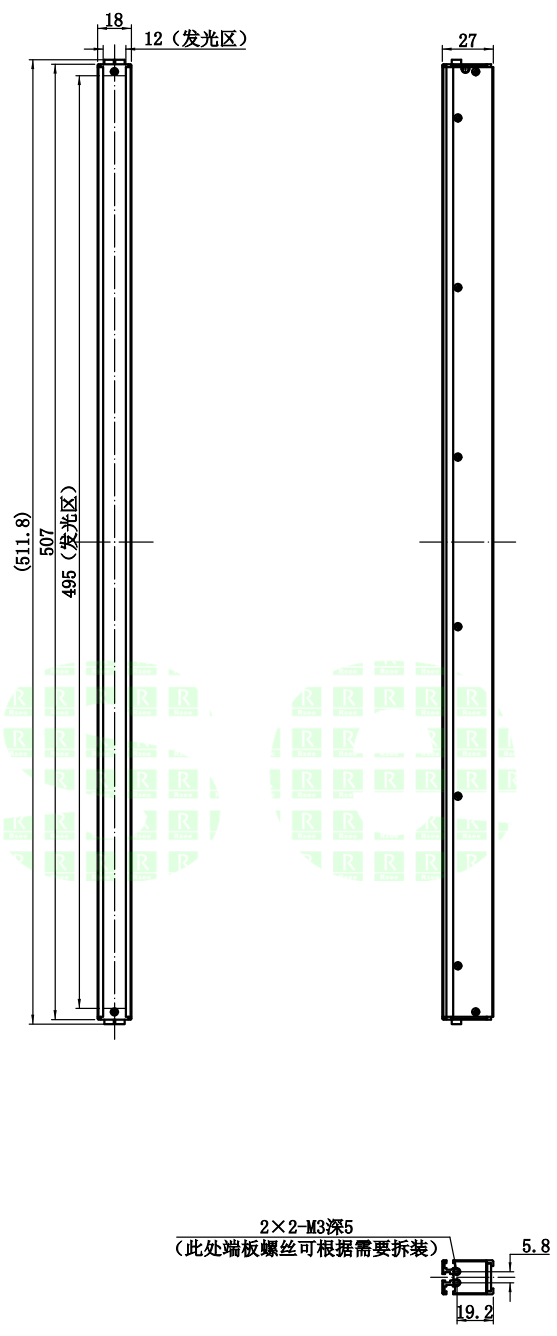

1	2	3	4	5
自变/客变	版本	审核	日期	说明

UNIT: mm

A

B

C

D

2. 电性能参数

电压/电流/功率 (Max)	24V/0.44A/10.56W (Max)	配套控制器
出线端口		其他

E		型号	P-BLF-507-18			产品安装尺寸图
		品名	高均匀条形光源			
日期	2018.8.18	比例	1:4	重量		 Rsee 东莞锐视光电 科技有限公司