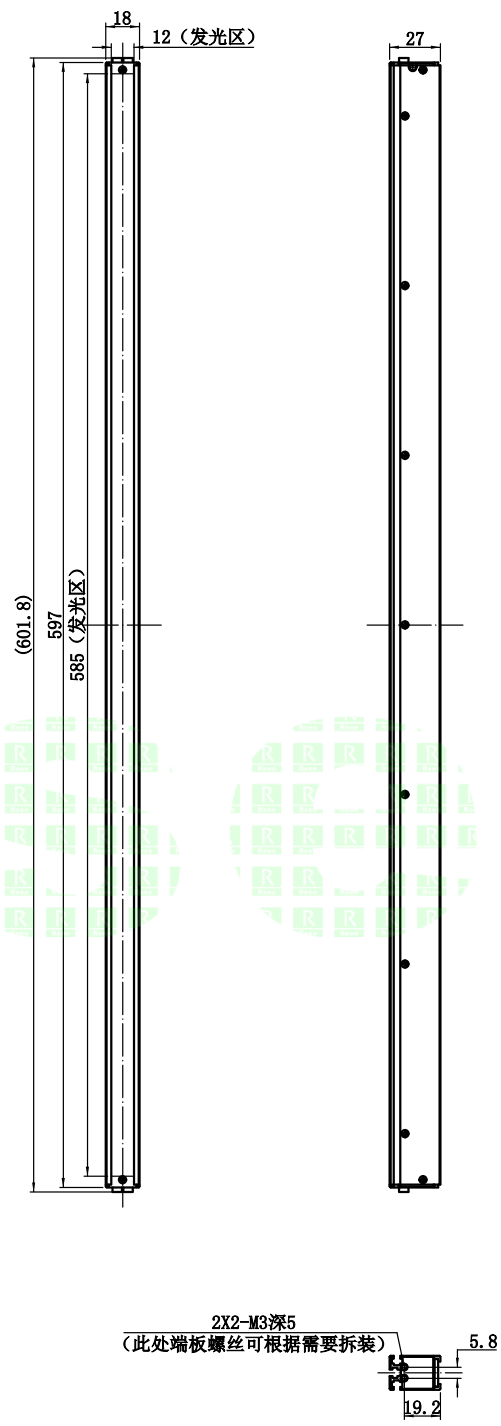

1	2	3	4	5
自变/客变	版本	审核	日期	说明

UNIT: mm

A  
B  
C  
D  
E

## 2. 电性能参数

电压/电流/功率 (Max)	24V/0.52A/12.48W (Max)	配套控制器
出线端口	其他	

E		型号	P-BLF-597-18			产品安装尺寸图
		品名	高均匀条形光源			
日期	2018. 8. 18	比例	1:4	重量		 Rsee 东莞锐视光电 科技有限公司