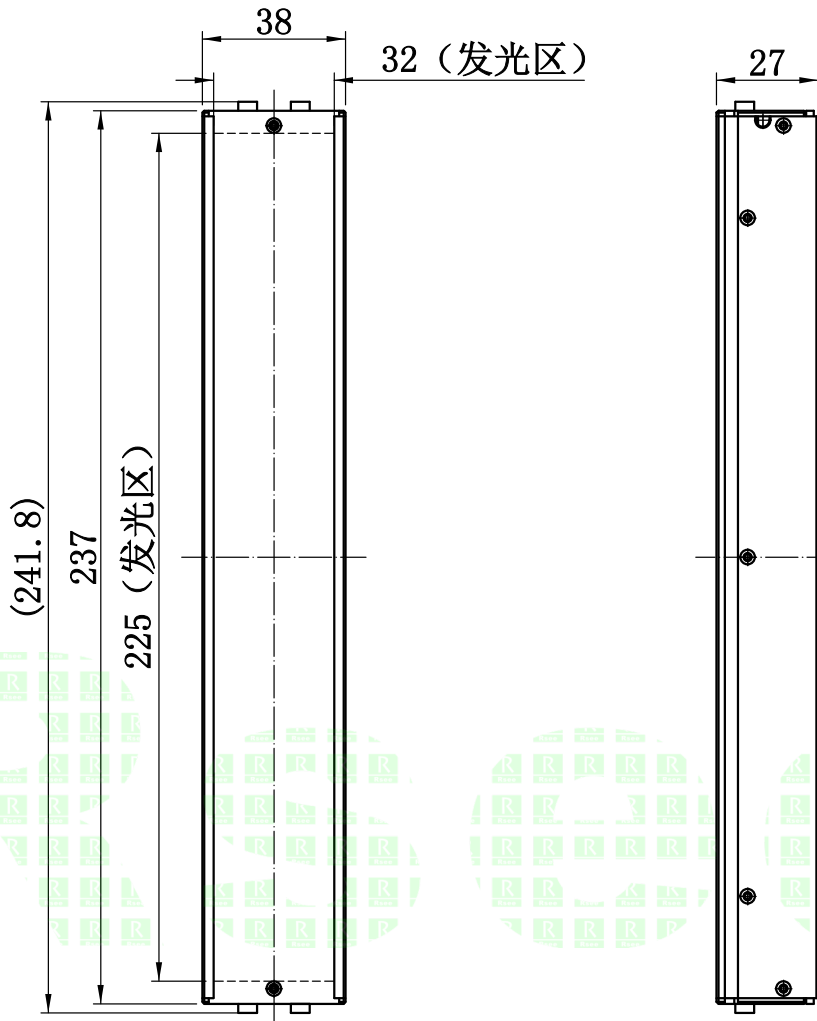

1	2	3	4	5
自变/客变	版本	审核	日期	说明

UNIT: mm

A

B

C

D

E

2X2-M3深5
(此处端板螺丝可根据需要拆装)

2. 电性能参数

电压/电流/功率 (Max)	24V/0.6A/14.4W (Max)	配套控制器	
出线端口		其他	

	型号	P-BLF-237-38		产品安装尺寸图	
	品名	高均匀条形光源			
日期	2018. 8. 18	比例	1:2	重量	