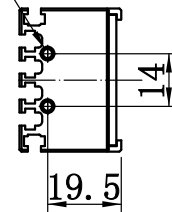

1	2	3	4	5
自变/客变	版本	审核	日期	说明

UNIT: mm

A

B

C

D

E

2X2-M3深5
(此处端板螺丝可根据需要拆装)

2. 电性能参数

电压/电流/功率 (Max)	24V/0.6A/14.4W (Max)	配套控制器	
出线端口		其他	

	型号	P-BLF-237-38		产品安装尺寸图	
	品名	高均匀条形光源			
日期	2018. 8. 18	比例	1:2	重量	