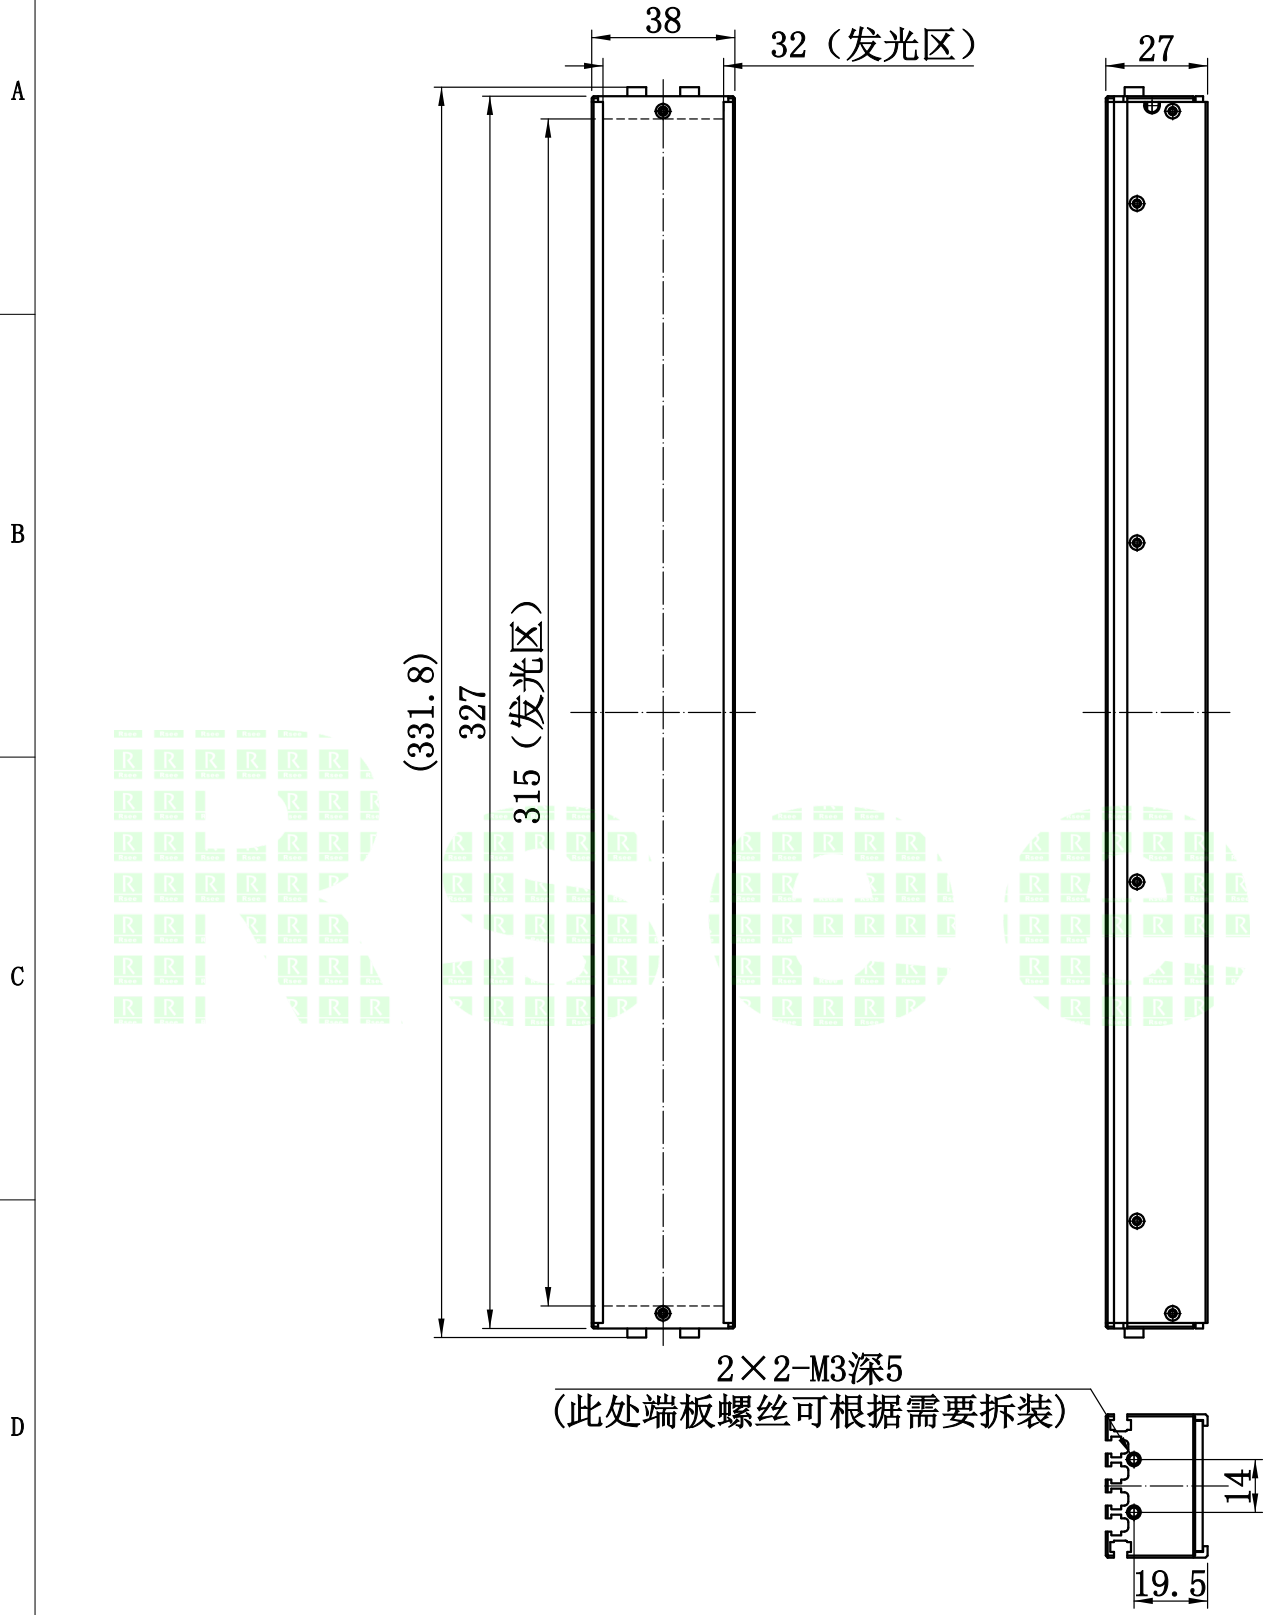

1	2	3	4	5
自变/客变	版本	审核	日期	说明

UNIT: mm

2. 电性能参数

电压/电流/功率 (Max)	24V/0.84A/20.16W (Max)	配套控制器
出线端口	其他	

E		型号	P-BLF-327-38			产品安装尺寸图
		品名	高均匀条形光源			
日期	2018.8.18	比例	1:2	重量		 Rsee 东莞锐视光电 科技有限公司