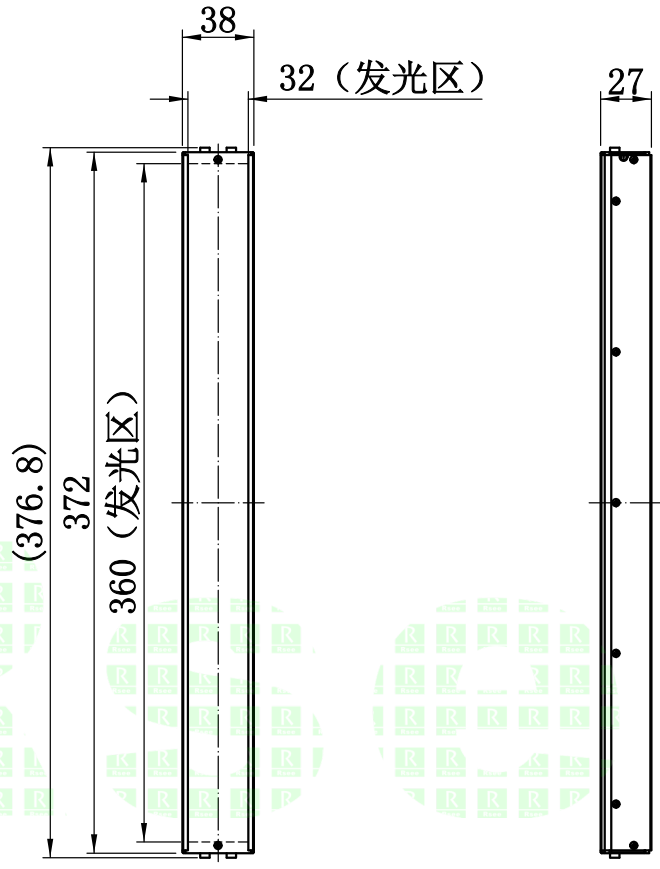

1	2	3	4	5
自变/客变	版本	审核	日期	说明

UNIT: mm

A  
B  
C  
D

2×2-M3深5 (端板螺丝可根据需要拆装)

## 2. 电性能参数

电压/电流/功率 (Max)	24V/0.96A/23.04W (Max)	配套控制器
出线端口		其他

E		型号	P-BLF-372-38		产品安装尺寸图
		品名	高均匀条形光源		
日期	2018. 8. 18	比例	1:4	重量	 <b>Rsee</b> 东莞锐视光电 科技有限公司