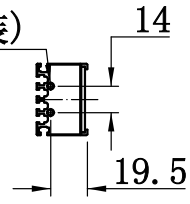

1	2	3	4	5
自变/客变	版本	审核	日期	说明

UNIT: mm

A  
B  
C  
D

2×2-M3深5 (端板螺丝可根据需要拆装)

## 2. 电性能参数

电压/电流/功率 (Max)	24V/0.96A/23.04W (Max)	配套控制器
出线端口		其他

E		型号	P-BLF-372-38		产品安装尺寸图
		品名	高均匀条形光源		
日期	2018. 8. 18	比例	1:4	重量	 <b>Rsee</b> 东莞锐视光电 科技有限公司