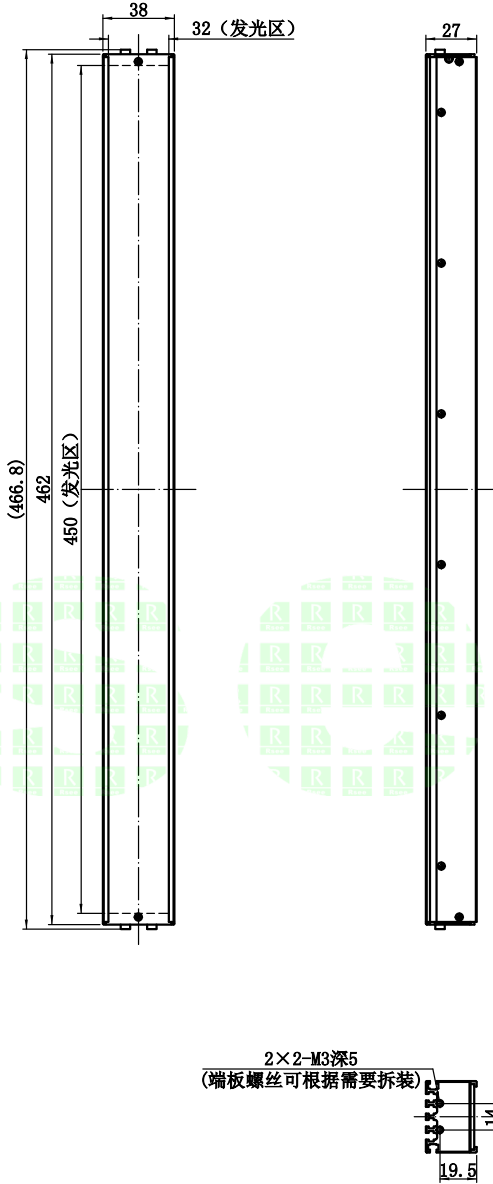

1	2	3	4	5
自变/客变	版本	审核	日期	说明

UNIT: mm

A
B
C
D
E

2. 电性能参数

电压/电流/功率 (Max)	24V/1.2A/28.8W (Max)	配套控制器
出线端口	其他	

	型号	P-BLF-462-38		产品安装尺寸图	
	品名	高均匀条形光源			
日期	2018. 8. 18	比例	1:4	重量	