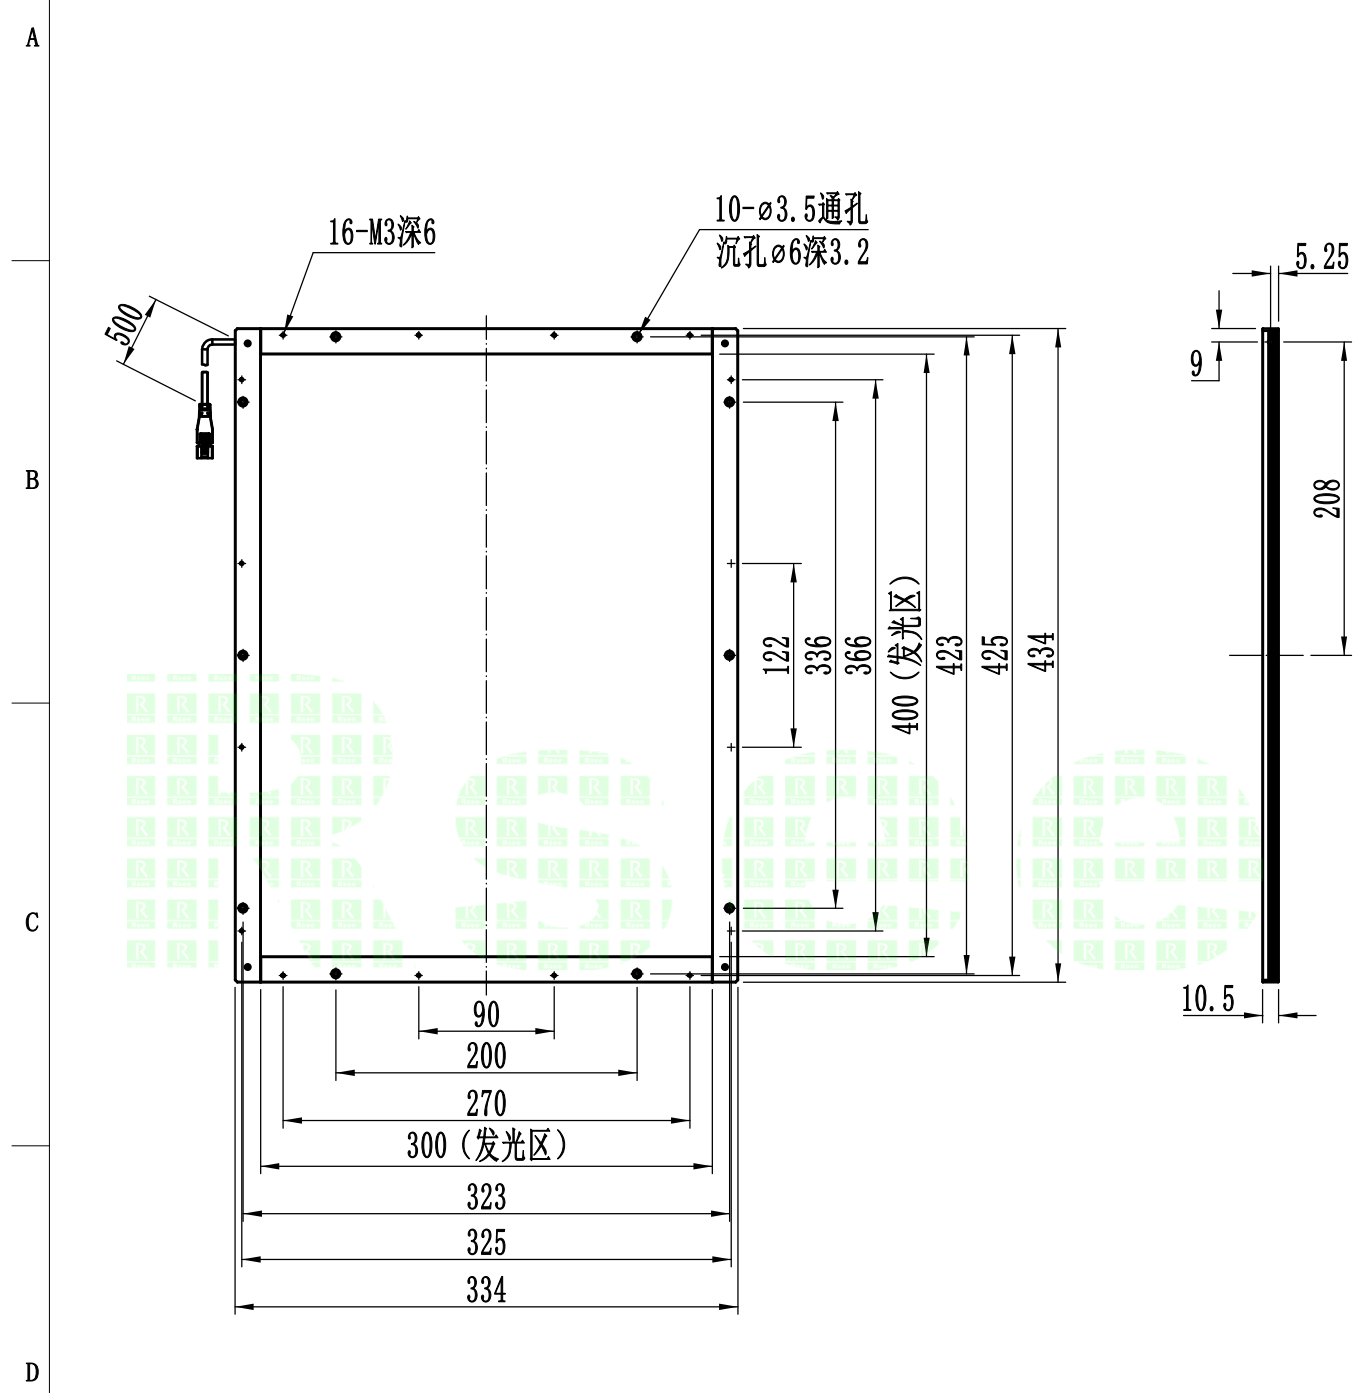

1	2	3	4	5
自变/客变	版本	审核	日期	说明

UNIT: mm

## 2. 电性能参数

电压/电流/功率 (Max)	24V/980mA/23.52W	配套控制器	选配P-APS3-24W48-4T
出线端口	2芯 模拟端子	其他	

E		型号	P-PFL2-400-300		产品安装尺寸图
		品名	面光源		
日期	2018-11.29	比例	1:5	重量	 <b>Rsee</b> 东莞锐视光电科技有限公司