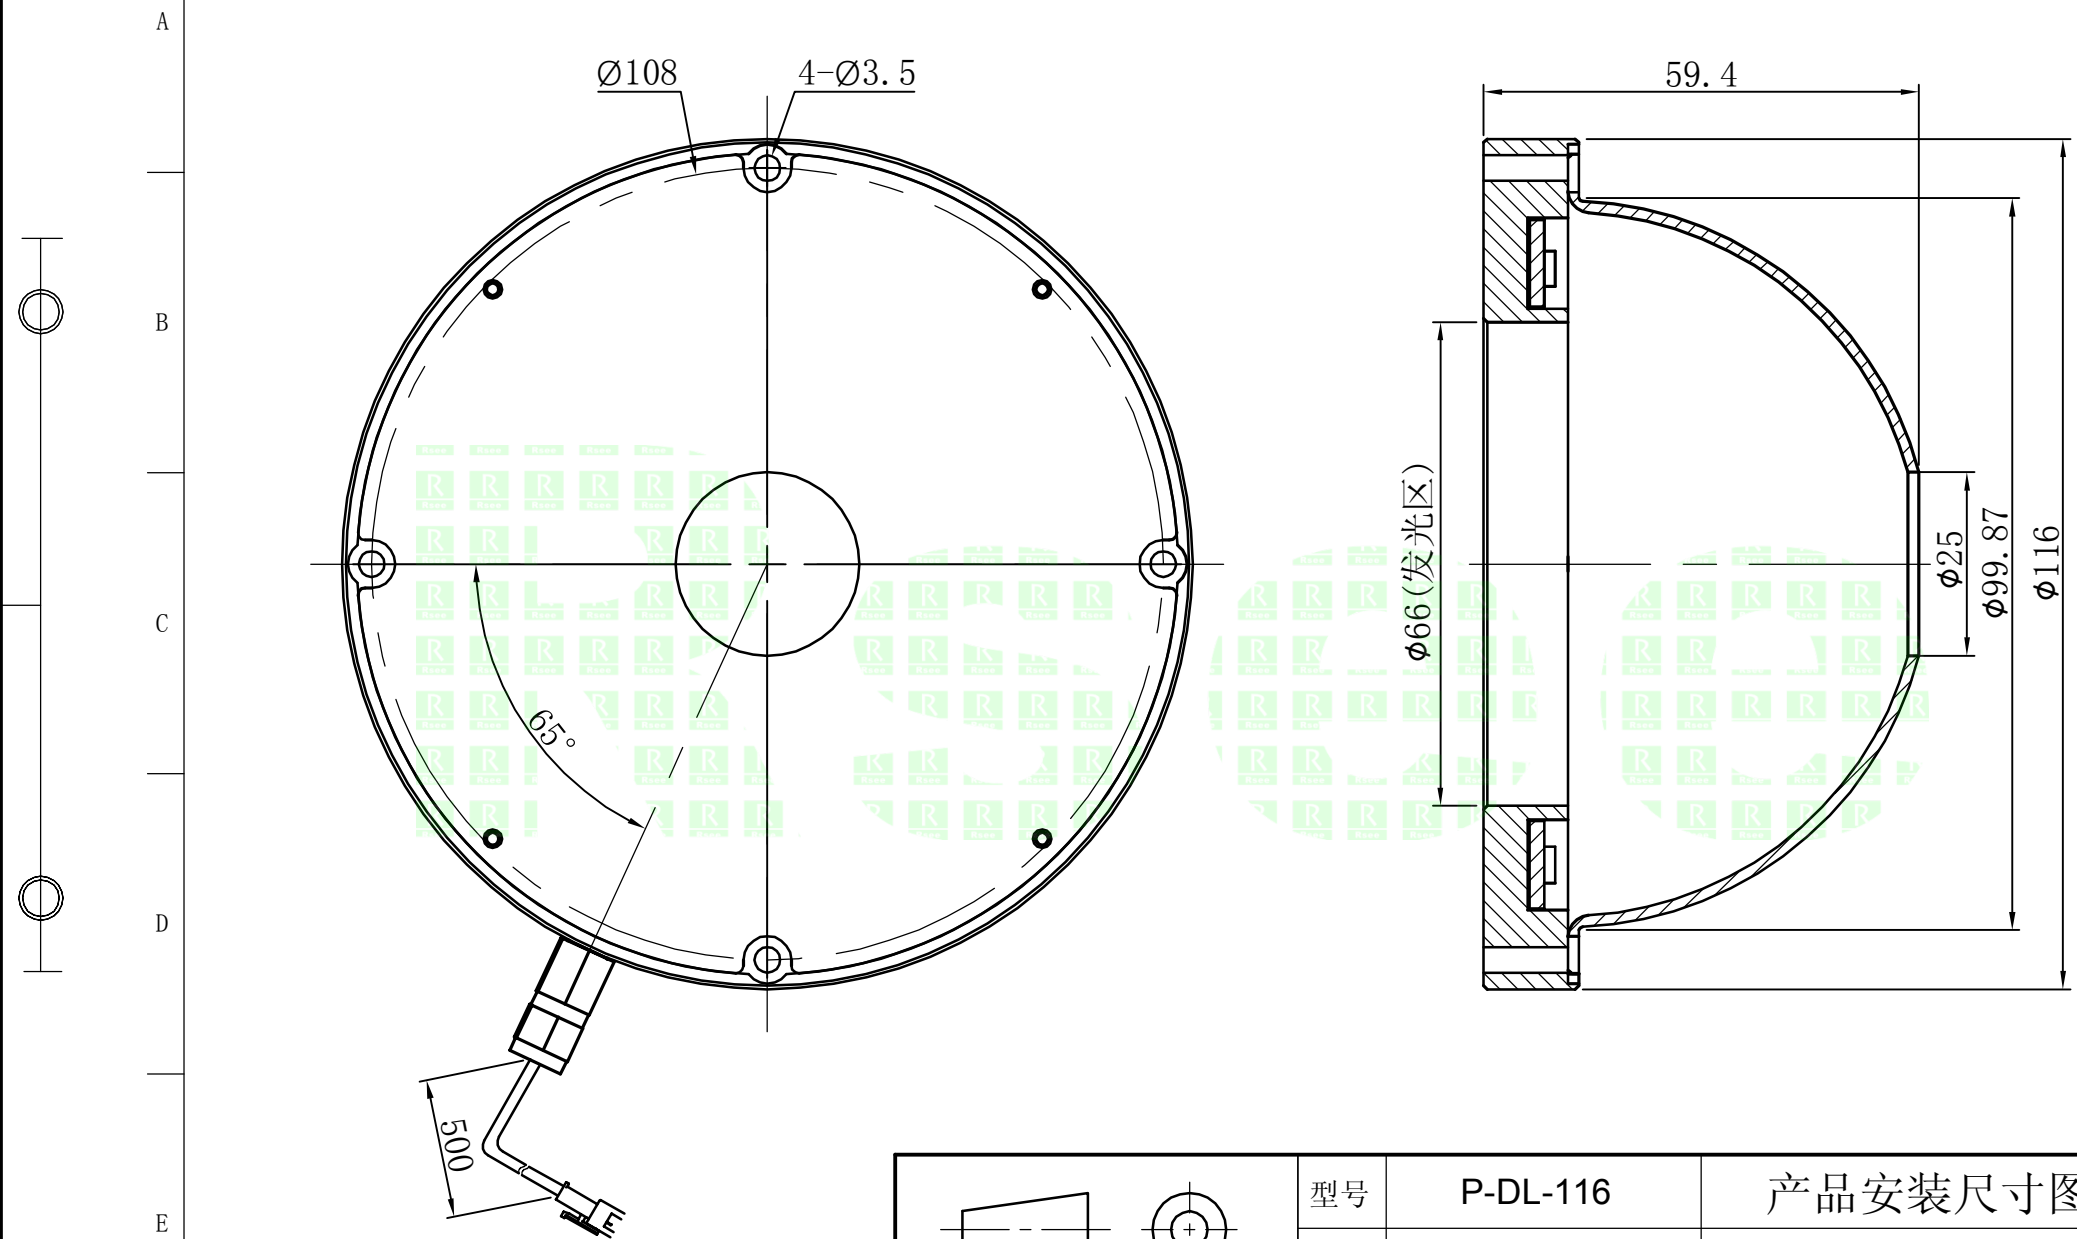

自变/客变	版本	审核	日期	说明

		型号	P-DL-116		
		品名	圆顶光源		
日期	2013-12-30	比例	1:1	重量	

产品安装尺寸图

**Rsee**  
 东莞锐视光电  
 科技有限公司