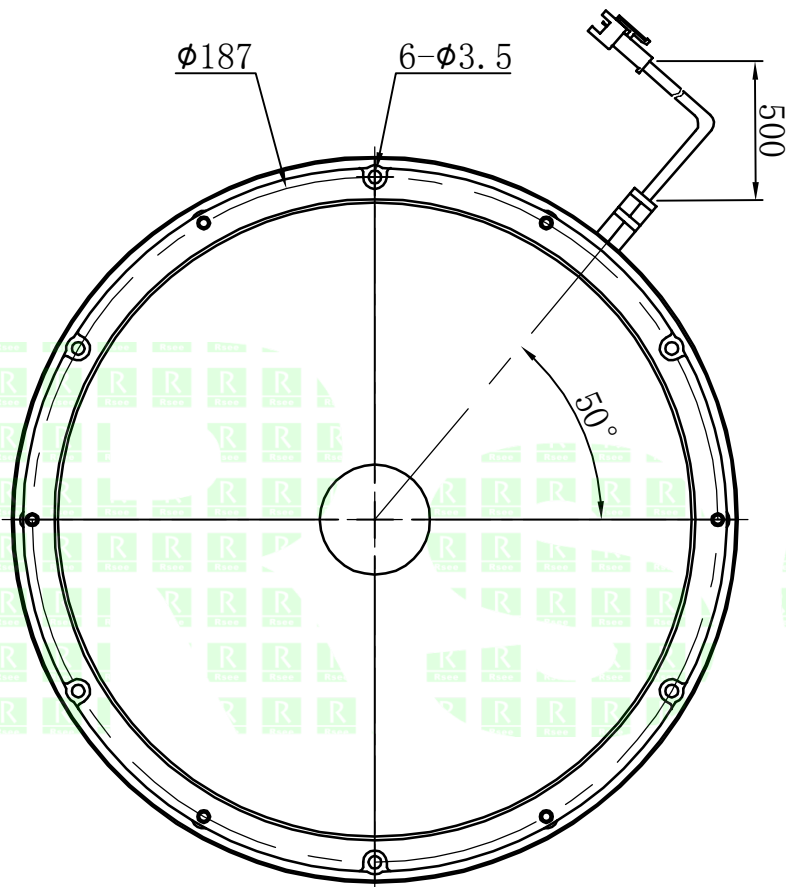

自变/客变	版本	审核	日期	说明

A  
B  
C  
D  
E

				型号	P-DL-198		产品安装尺寸图	
				品名	圆顶光源		<b>Rsee</b> 东莞锐视光电 科技有限公司	
日期	2014-2-10		比例	1:2	重量			