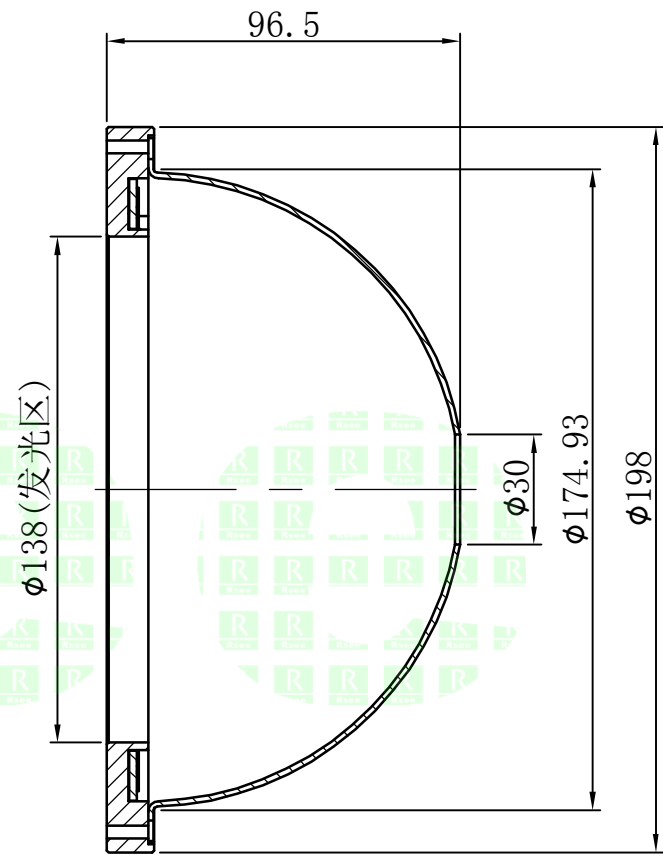

自变/客变	版本	审核	日期	说明

A  
B  
C  
D  
E

				型号	P-DL-198		产品安装尺寸图	
				品名	圆顶光源		<b>Rsee</b> 东莞锐视光电 科技有限公司	
日期	2014-2-10		比例	1:2	重量			