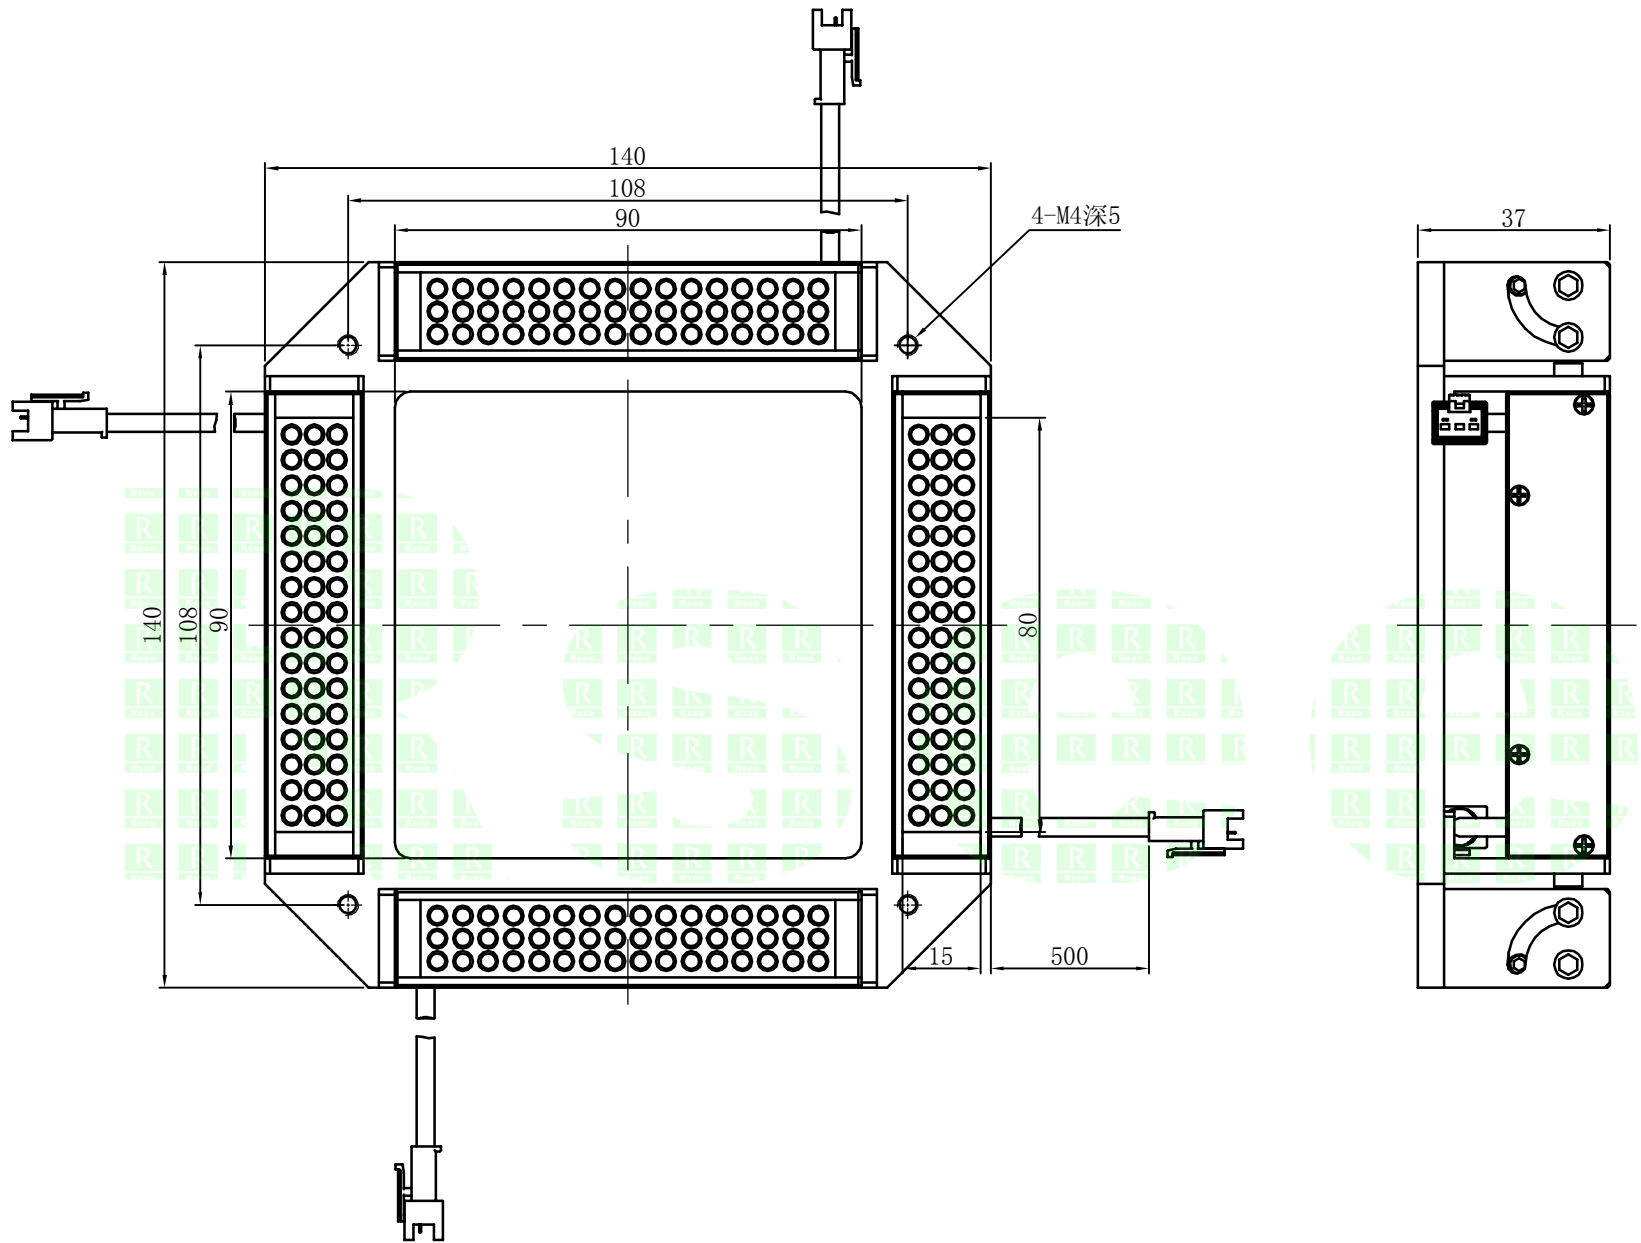

变更/版本	版本	审核	日期	说明

A

B

C

D

E

		型号	P-ROL-140		产品安装尺寸图	
		品名	四面可调光源			
日期	2014-3-20	比例	1:1	重量	 Rsee 东莞锐视光电 科技有限公司	