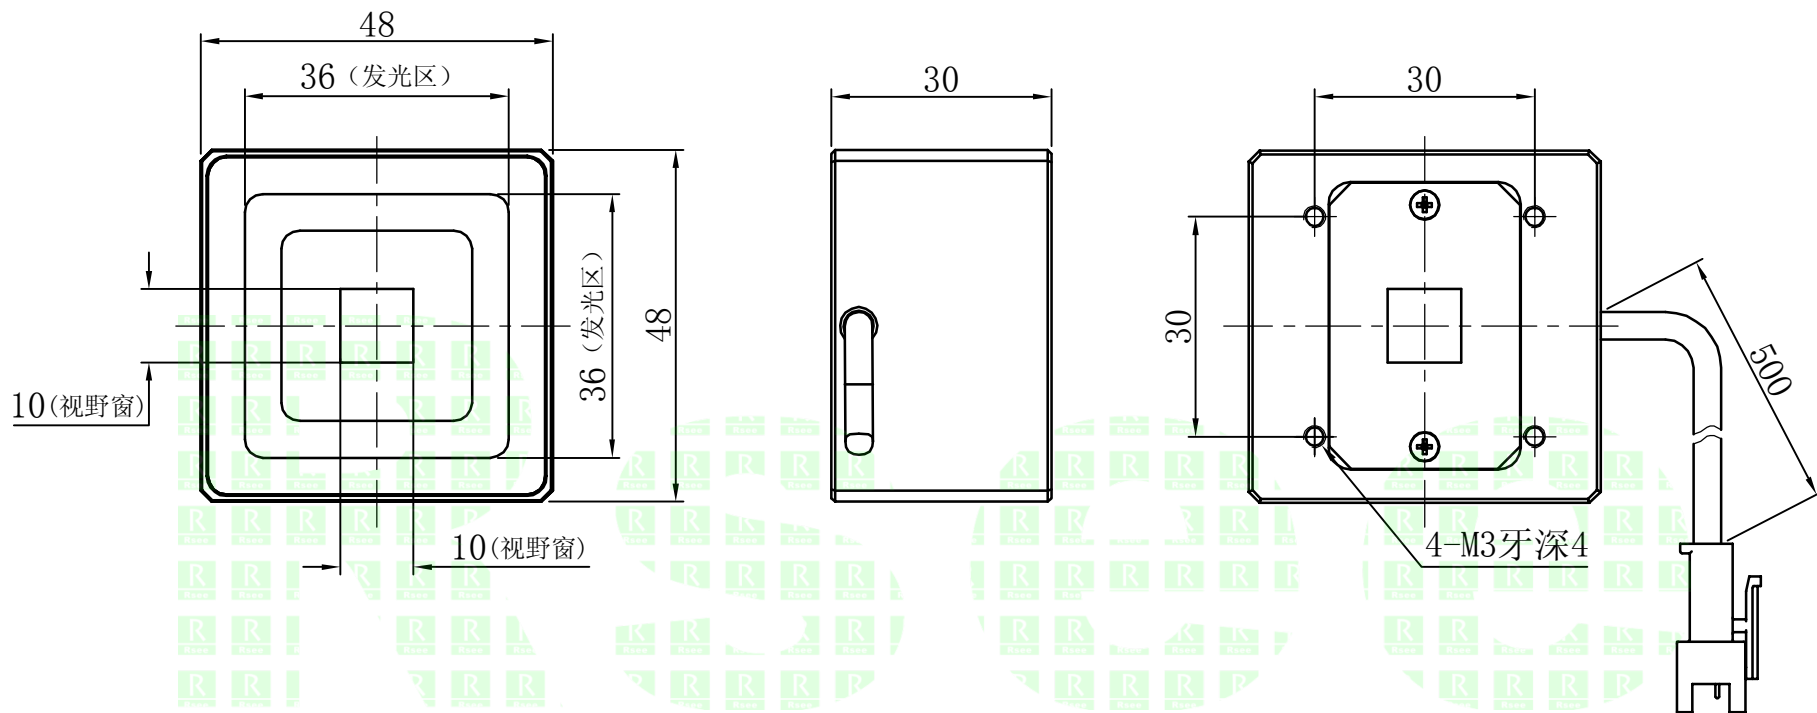

自变/客变	版本	审核	日期	说明

		型号	P-FQ-48		产品安装尺寸图  Rsee 东莞锐视光电 科技有限公司
		品名	方形无影光源		
日期	2014-10-31	比例	1:1	重量	