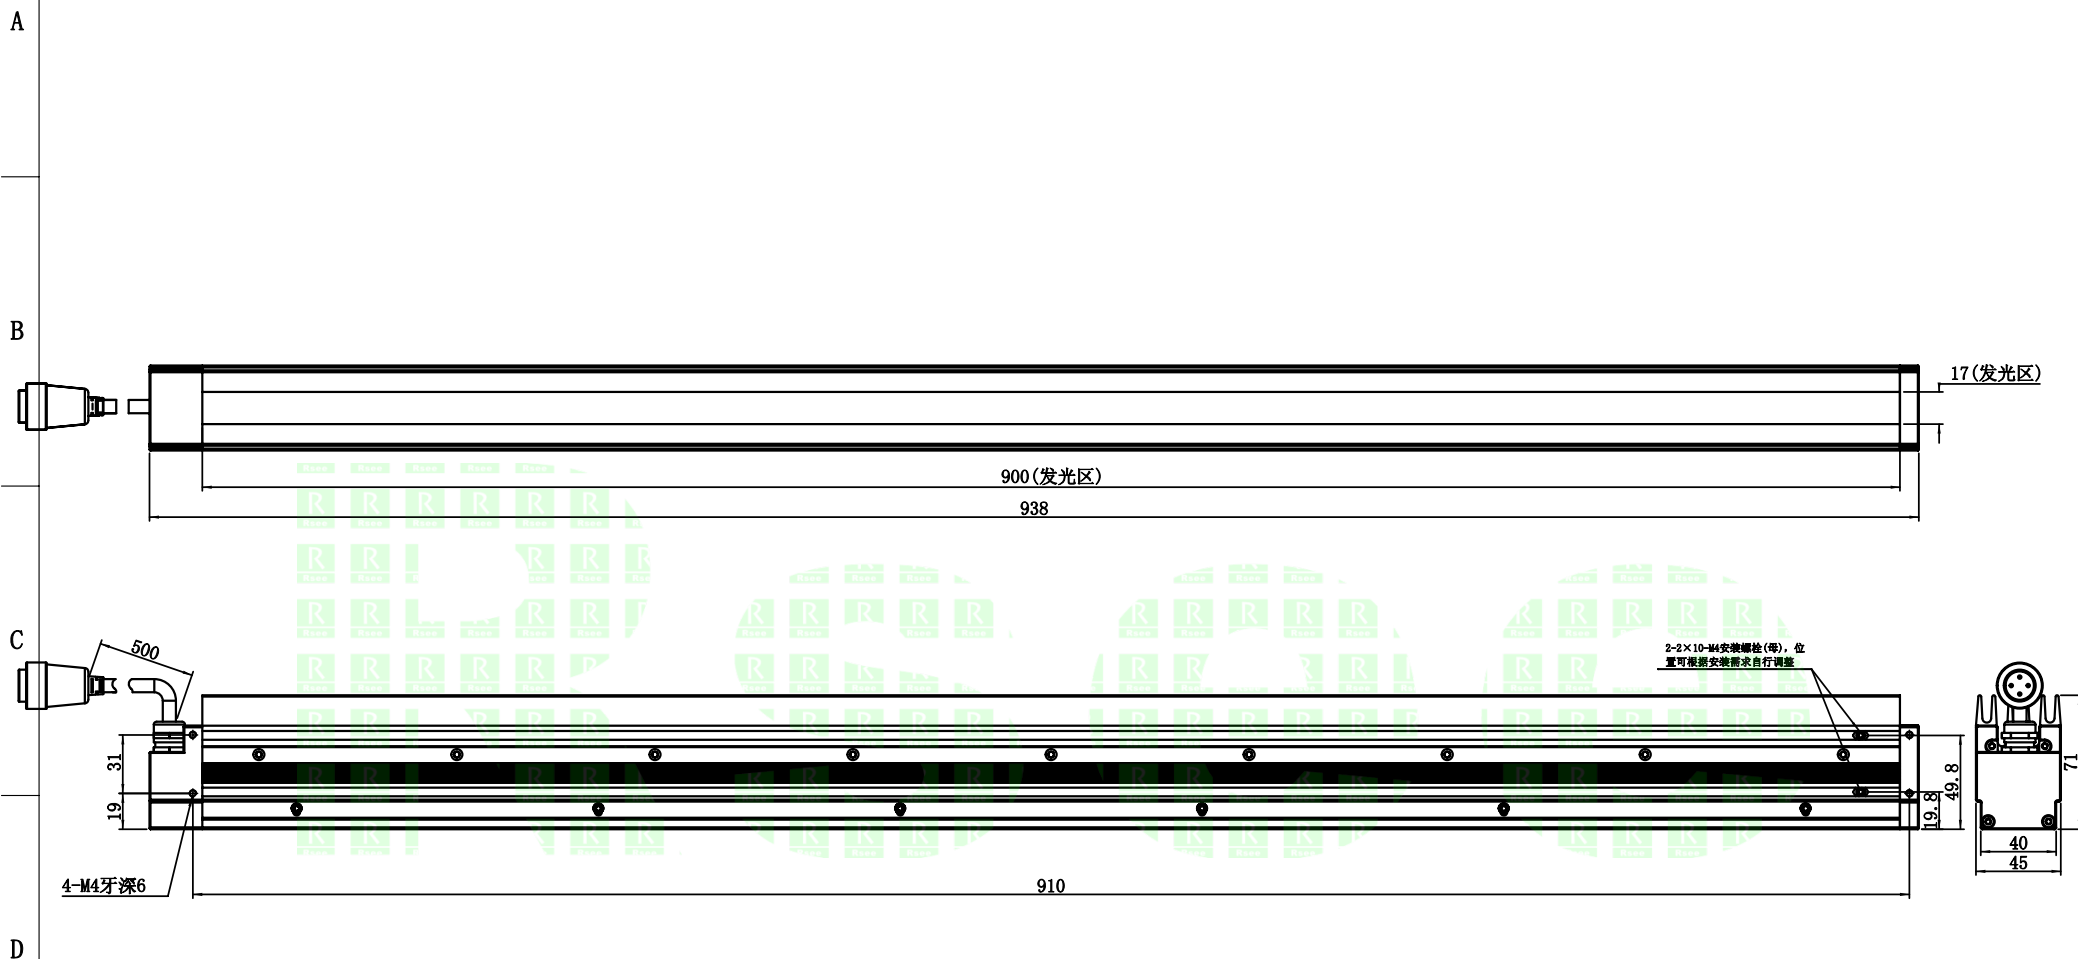

UNIT: mm

1	2	3	4	5
自变/客变	版本	审核	日期	说明

		型号	P-LSP-900		产品安装尺寸图 Rsee 东莞锐视光电 科技有限公司	
		品名	线光源			
日期	2015-3-18	比例	1:4	重量		