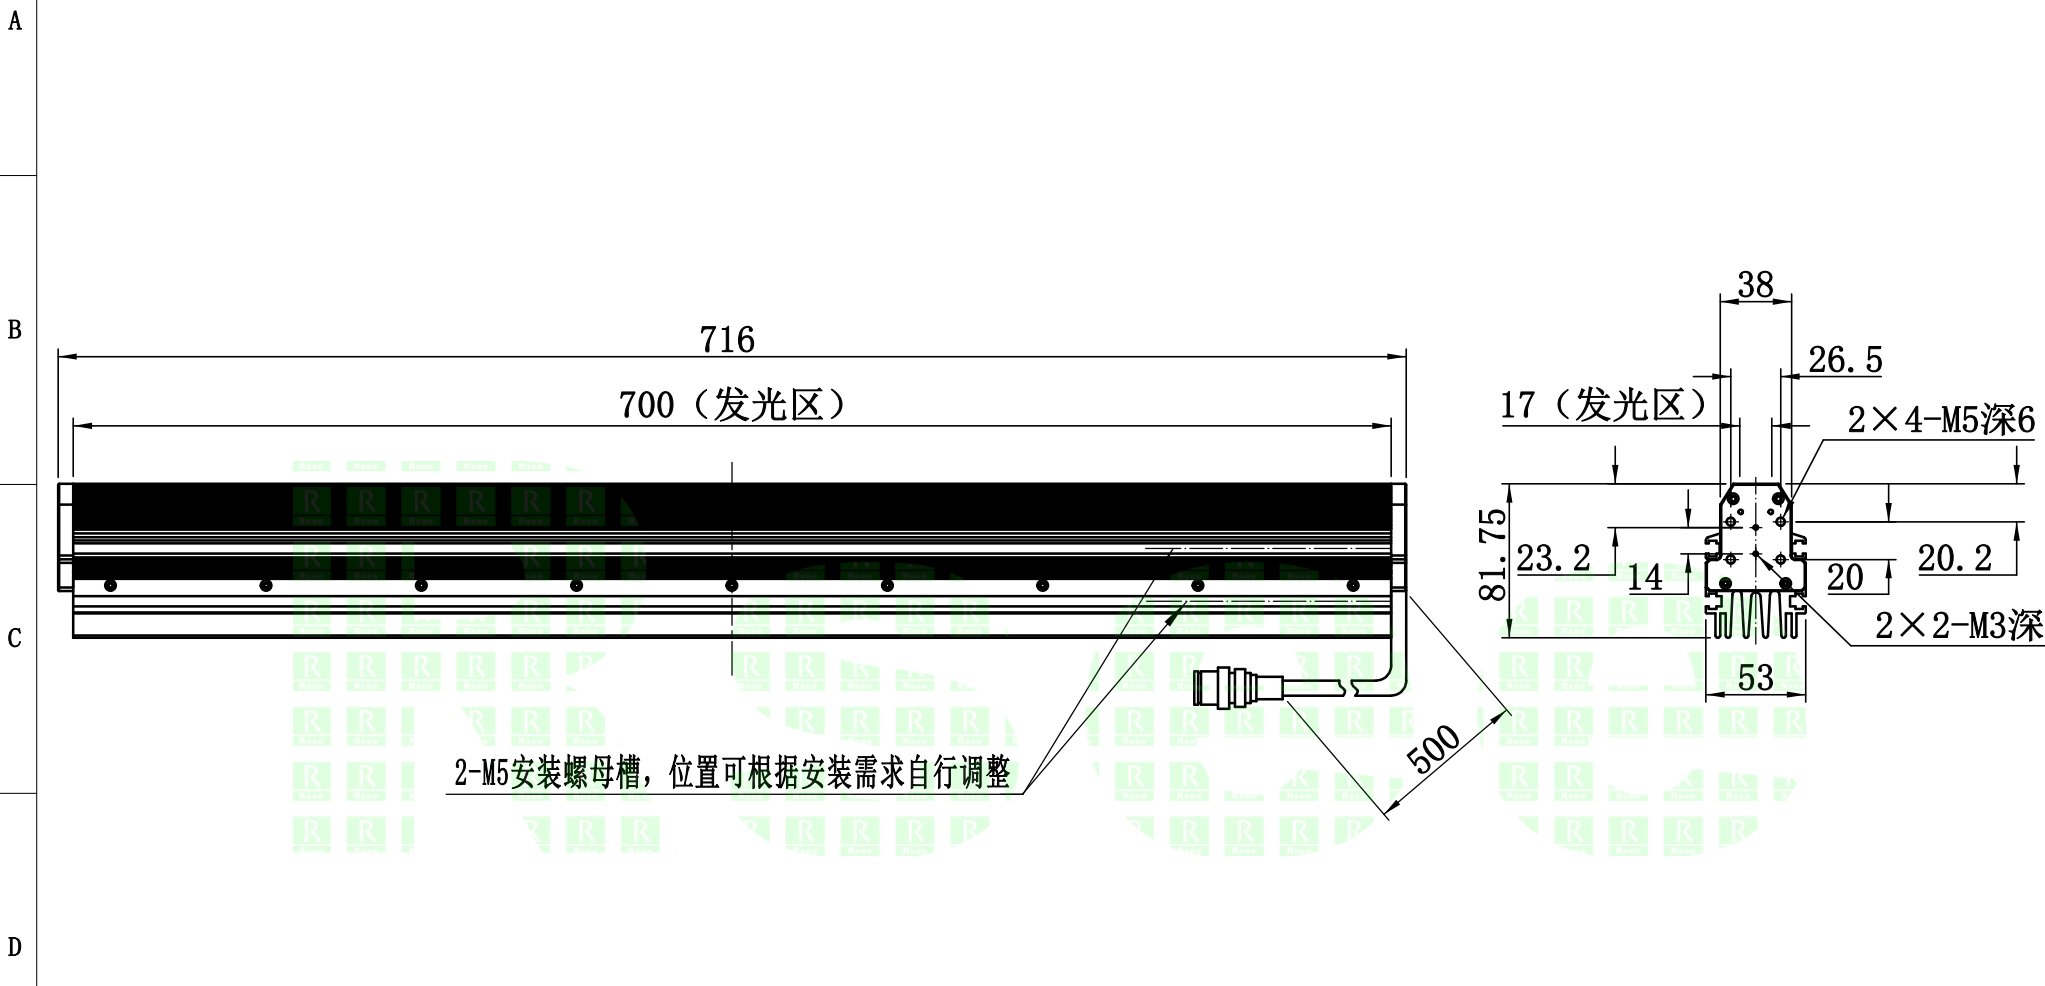

1	2	3	4	5
自变/客变	版本	审核	日期	说明

UNIT: mm

## 2. 电性能参数

电压/电流/功率 (Max)	24V/4.9A/117.6W
配套控制器	HAPS-24W150-1T
出线端口	航空母头: 12M-2A
其他	

	型号	P-LSC-700		<b>产品安装尺寸图</b>  <b>Rsee</b> 东莞锐视光电 科技有限公司	
	品名	线光源			
日期	2018-07-30	比例	1:4	重量	