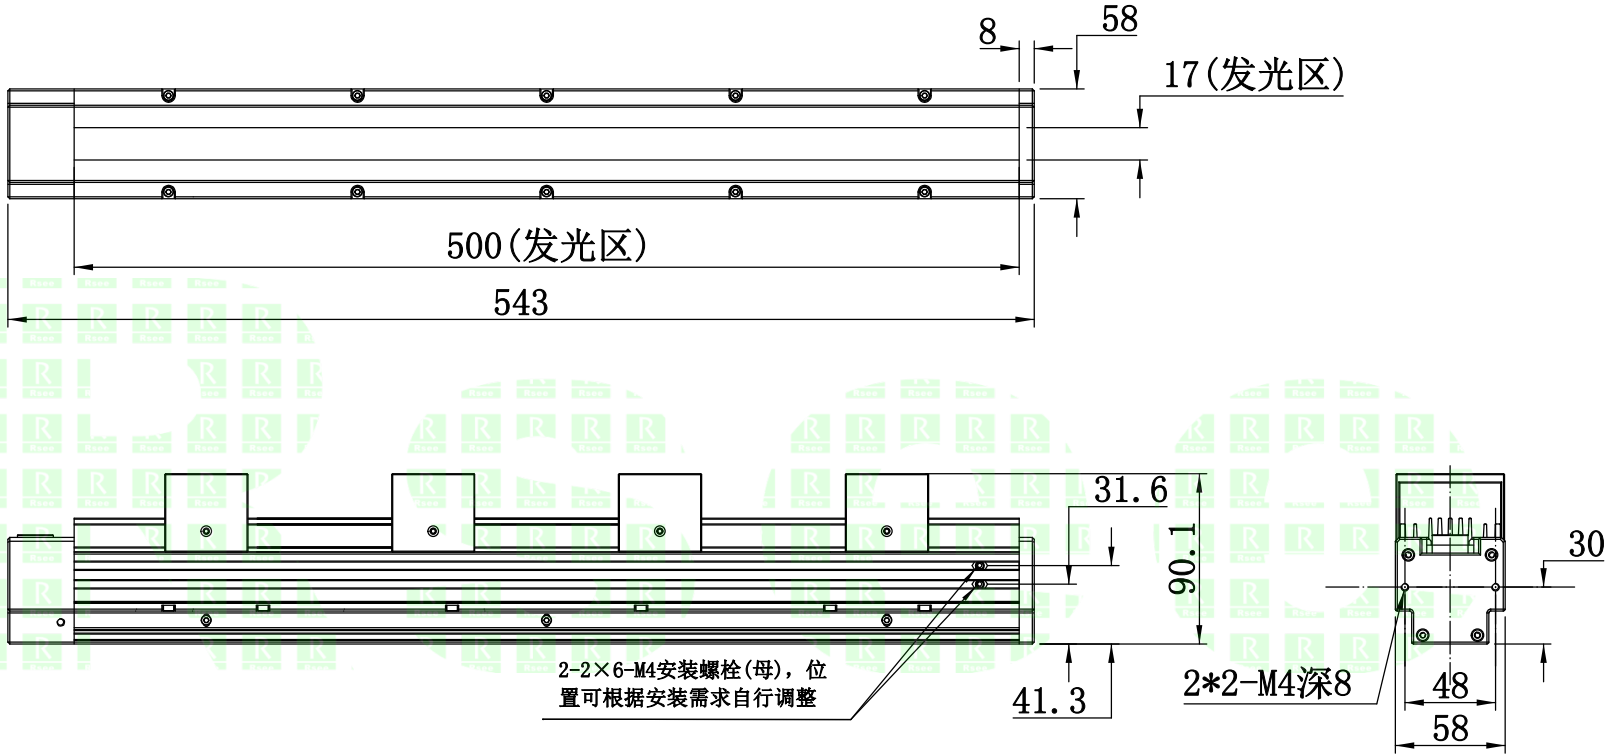

1 2 3 4 5

审核	日期	说明

UNIT: mm

A

B

C

D

E

		型号	P-LSG-500		产品安装尺寸图	
		品名	线光源			
日期	2018-12-17	比例	1:4	重量	<b>Rsee</b> 东莞锐视光电 科技有限公司	