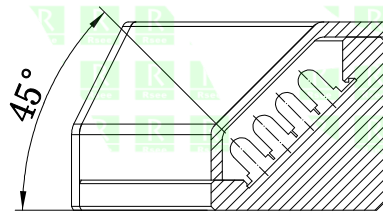

UNIT: mm

1	2	3	4	5
自变/客变	版本	审核	日期	说明

A

B

C

D

A-A