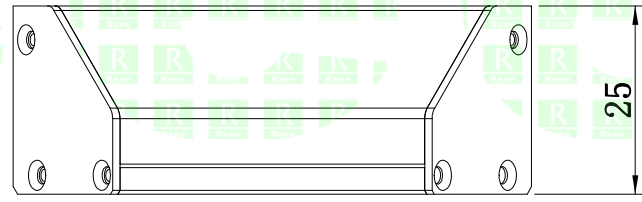

UNIT: mm

1	2	3	4	5
自变/客变	版本	审核	日期	说明

A

B

C

D

A-A

25

## 2. 电性能参数

电压/电流/功率 (Max)	24V/0.0816A/1.95W
配套控制器	PM-A-24W24-2T
出线端口	24 模拟端子
其他	

型号	P-SRL-120-45-70
品名	弧形光源

## 产品安装尺寸图

设计	RD39	日期	2020-12-16	比例	1:1
----	------	----	------------	----	-----