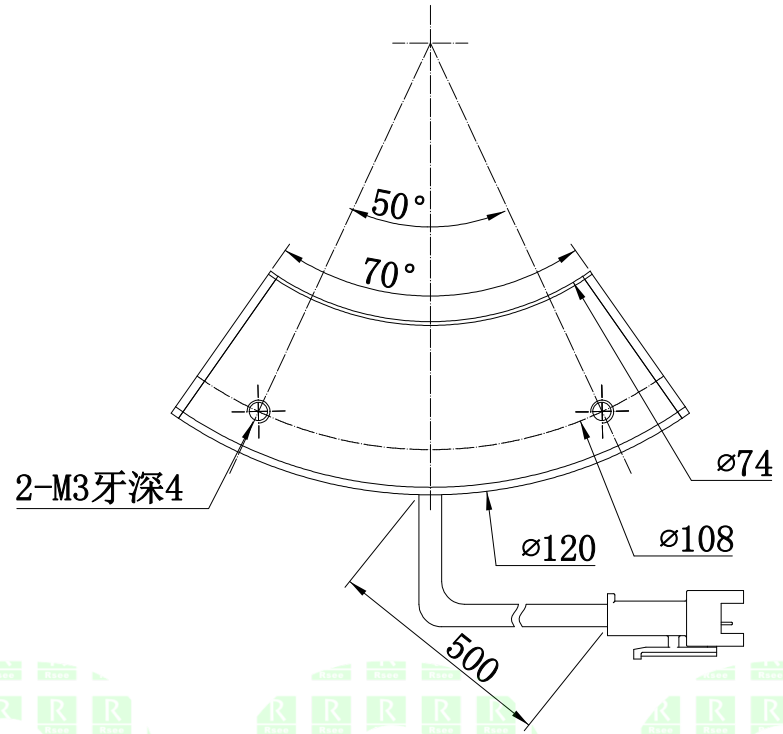

UNIT: mm

1	2	3	4	5
自变/客变	版本	审核	日期	说明

A

B

C

D

A-A

25

## 2. 电性能参数

电压/电流/功率 (Max)	24V/0.0816A/1.95W
配套控制器	PM-A-24W24-2T
出线端口	24 模拟端子
其他	

型号	P-SRL-120-45-70
品名	弧形光源

## 产品安装尺寸图

设计	RD39	日期	2020-12-16	比例	1:1
----	------	----	------------	----	-----