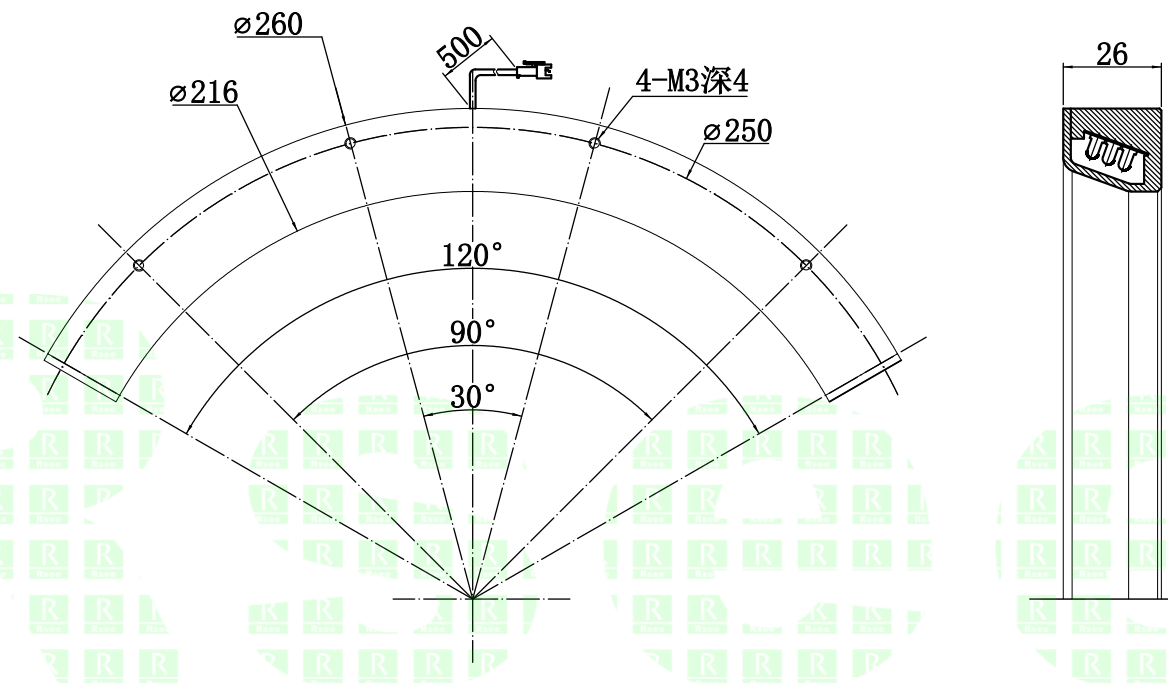

UNIT: mm

| | | | | |
|-------|----|----|----|----|
| 自变/客变 | 版本 | 审核 | 日期 | 说明 |
| | | | | |
| | | | | |

A
B
C
D
E

2. 电性能参数

| | |
|----------------|------------------|
| 电压/电流/功率 (Max) | 24V/0.245A/5.88W |
| 配套控制器 | |
| 出线端口 | 2芯 模拟端子 |
| 其他 | |

| | |
|----|------------------|
| 型号 | P-SRL-260-20-120 |
| 品名 | 弧形光源 |

产品安装尺寸图

| | | | | | |
|----|------|----|------------|----|-----|
| 设计 | RD17 | 日期 | 2019-09-06 | 比例 | 1:2 |
|----|------|----|------------|----|-----|